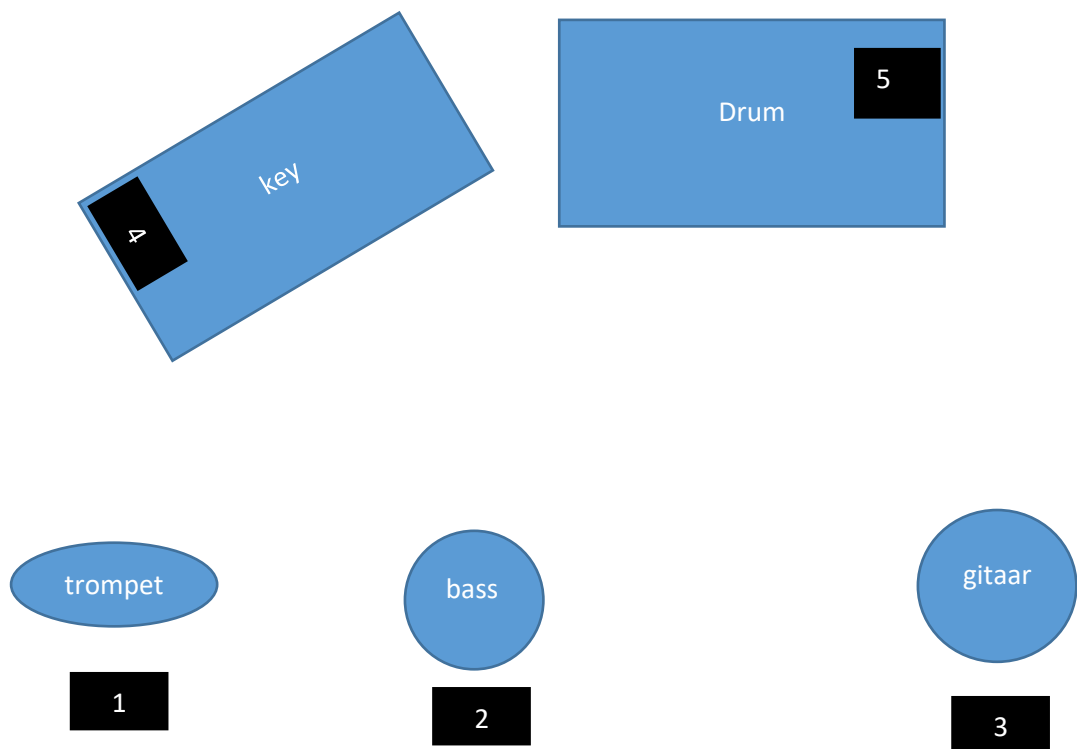

Monitor vereisten:

Tawny Brothers staan met 5 man op het podium en hebben allemaal een eigen monitor nodig. Drummer maakt gebruik van een fischer amp, dus deze alleen een xlr nodig bij drum kit.

- Klaas (Trompet, lead vox) Mon 1
- Martijn (Bass, lead vox) Mon 2
- Tijn (Gitaar, Vox) Mon 3
- Niklas (key, akoestische gitaar) Mon 4
- John (Drum, vox) 1x xlr t.b.v fischer amp

Wij nemen zelf **geen monitor technicus** mee dus graag een capabele technicus van het huis of festival. Als we dan toch monitors van FOH moeten draaien, dit graag allemaal voorbereiden en patchen op de tafel.

Mocht er een inear systeem aanwezig en beschikbaar zijn maken we hier graag gebruik van.